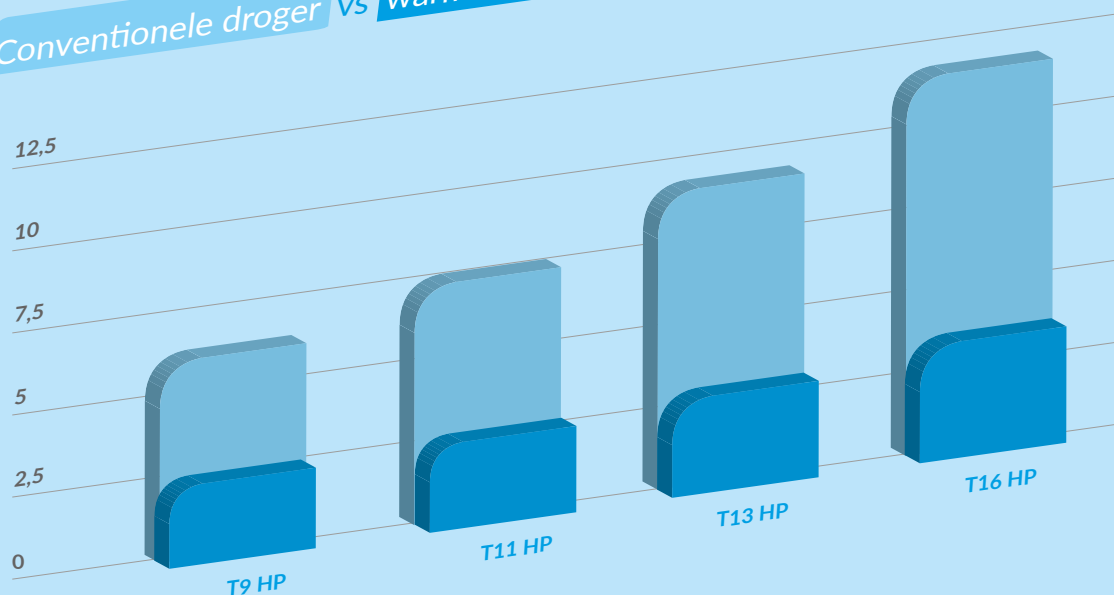

TYPE		T9 HP	T11 HP	T13 HP	T16 HP
CAPACITEIT					
Trommelcapaciteit	kg/lb	9/20	11/24	13/27	16/35
Trommel volume	l	195	250	285	345
Afmetingen trommel	mm	Ø 760	Ø 760	Ø 760	Ø 760
LUCHTSTROOM	g/min	122	126	120	120
MOTORS					
Ventilator	kW	0,20	0,20	0,20	0,20
Aandrijving	kW	0,25	0,25	0,25	0,25
WARMTEPOMP					
Elektrische aansluiting		3x380-415V 50Hz +N			
Energie	kW	2,9	2,9	2,9	2,9
PROGRAMMATOR					
Easy control anti-vandaal		Standard	Standard	Standard	Standard
Professioneel gebruik		verkrijgbaar	verkrijgbaar	verkrijgbaar	verkrijgbaar
AFMETINGEN					
HxBxD	mm	1465x795x1275	1680x795x1525	1680x795x1615	1680x795x1735
Netto gewicht	kg	290	350	360	375
TRANSPORT DATA					
Verpakt HxBxD	mm	1570x880x1335	1785x855x1540	1785x855x1635	1785x855x1750
Bruto gewicht	kg	305	385	400	400

Conventionele droger vs warmtepompdroger

WATCH THE T HP VIDEO

www.bit.ly/videoeov4

Primus behoudt zich het recht de machines en specificaties in deze folder op elk ogenblik te wijzigen zonder voorafgaand bericht. Details en foto's zijn enkel informatief en nooit bindend.

www.primuslaundry.com

Primus by Alliance Laundry Systems